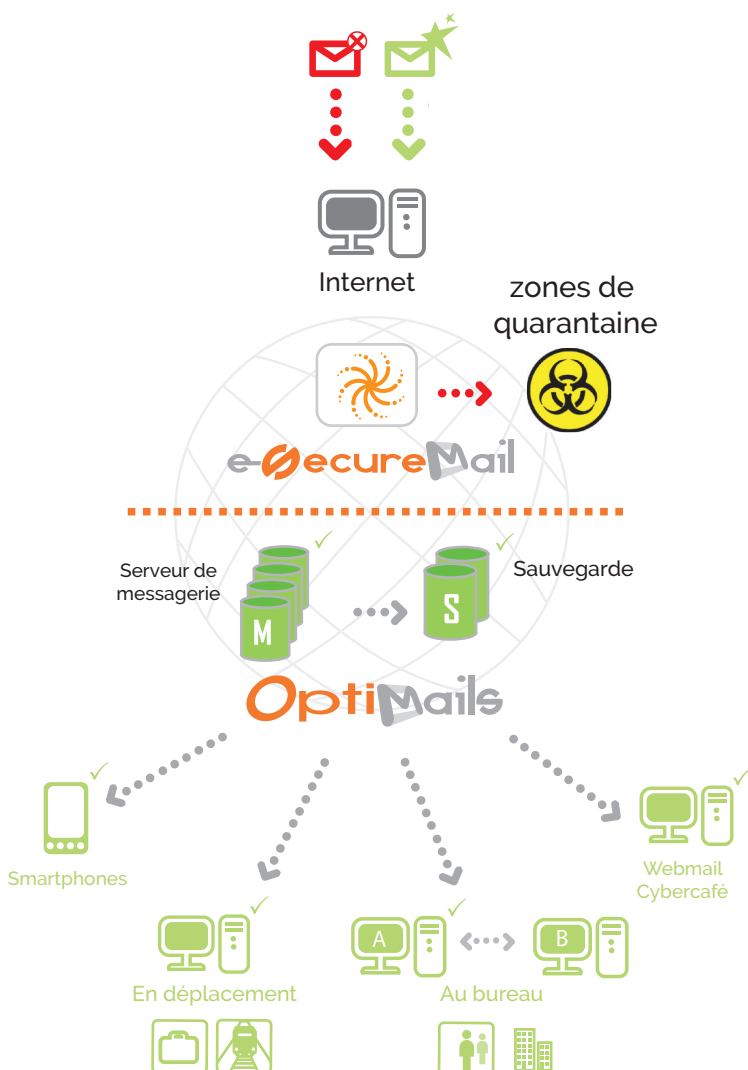

Toutes les fonctionnalités d'une messagerie collaborative disponibles en ligne

Messagerie sur-mesure

Hybridez le format de vos boîtes aux lettres en fonction de vos usages réels

Gestion des boîtes aux lettres

Création, délégation, redirection automatique et archivage paramétrable

Gestion des groupes et listes de distribution

Gestion des membres internes et externes

Boîtes à outils complètes

Restauration, désactivation et destruction de BALS. Mise à disposition d'outils de migration, d'import - export de contacts et de partages