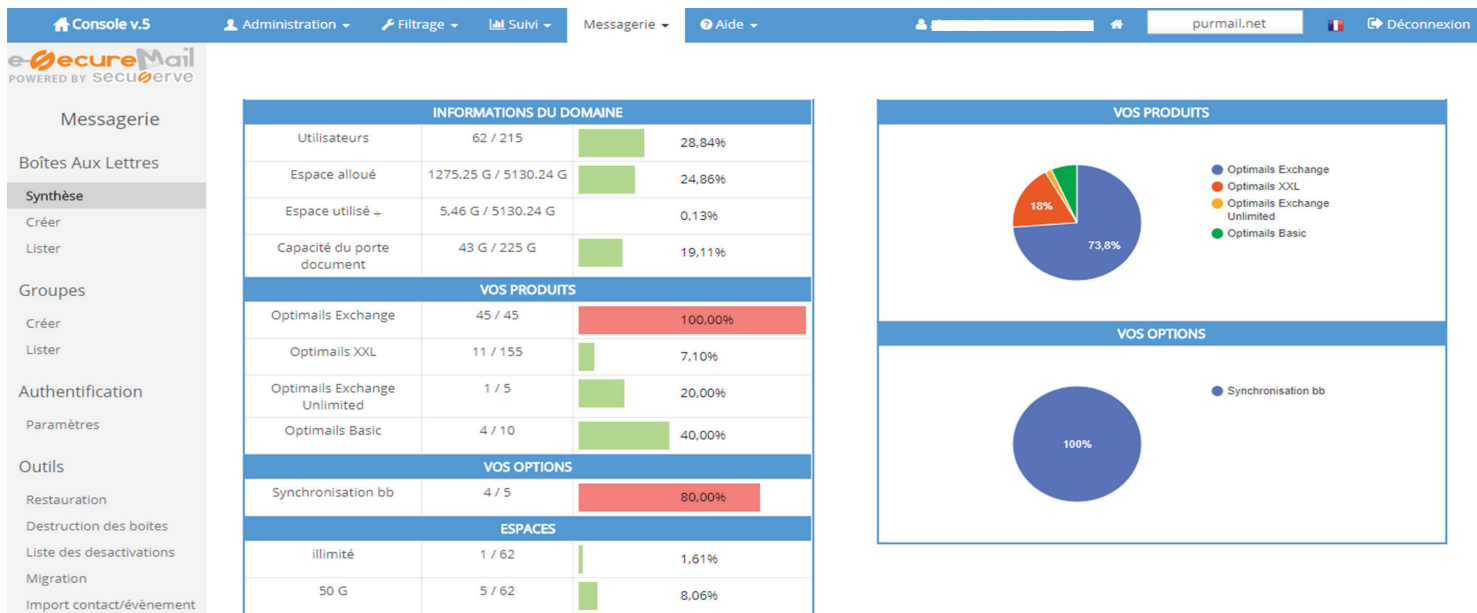

Toutes les fonctionnalités d'une messagerie collaborative disponibles en ligne

Messagerie sur-mesure

Hybridez le format de vos boîtes aux lettres en fonction de vos usages réels

Gestion des boîtes aux lettres

Création, délégation, redirection automatique et archivage paramétrable

Gestion des groupes et listes de distribution

Gestion des membres internes et externes

Boîtes à outils complètes

Restauration, désactivation et destruction de BALS. Mise à disposition d'outils de migration, d'import - export de contacts et de partages